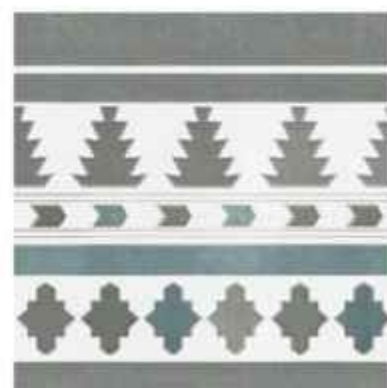

BORDER
Size : 300x300MM