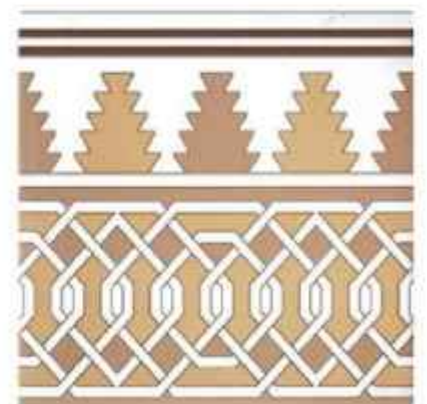

BORDER
Size : 300x300MM

Persian Carpet

TERRÆLINO

ZELLIGE 07

HIGHLIGHTER
Size : 300x300MM

CORNER
Size : 300x300MM

BORDER
Size : 300x300MM

Persian Carpet